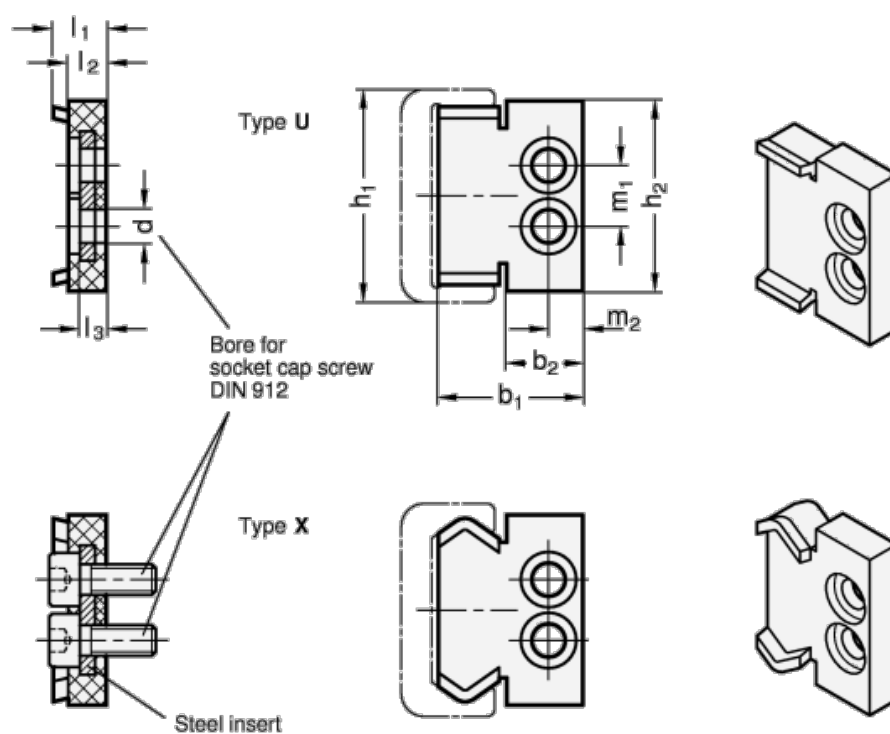

Varenummer: 20242835X
 Beskrivelse: E+G kompakt endestykke GN 2428-35-X

Mål

b_1	= 25.5	m_2	= 5.5
d	= M4	Vægt i (g)	= 10
h_1	= 35		
h_2	= 32		
L_1	= 7		
L_2	= 5		
L_3 max.	= 3.5		
m_1	= 10		